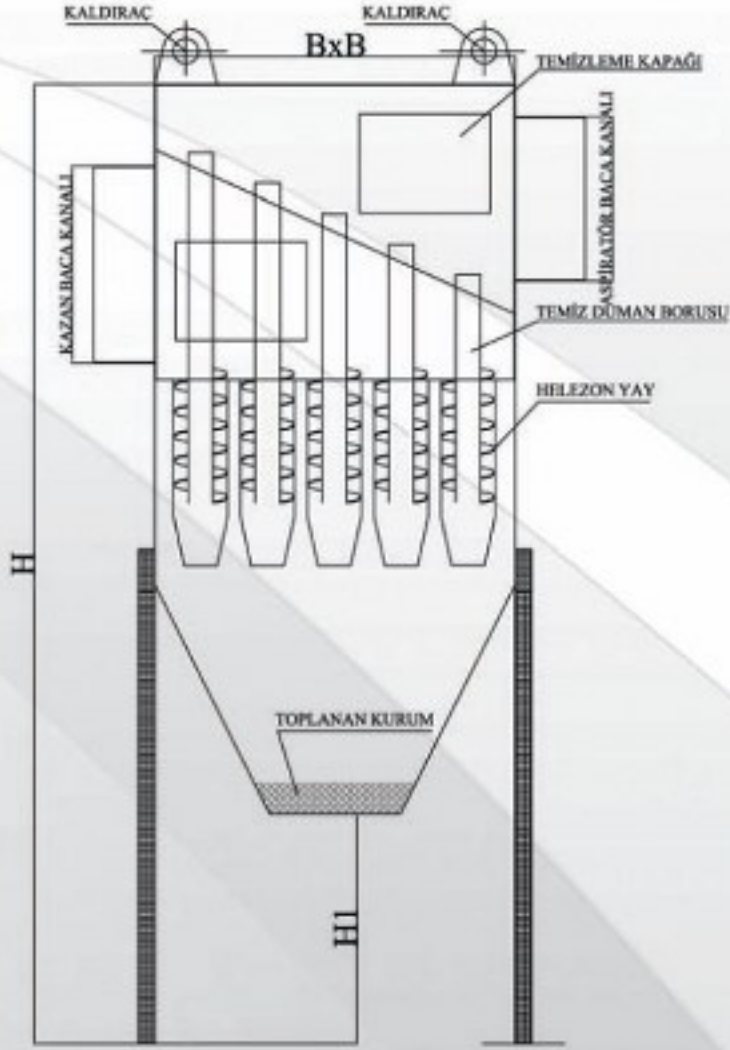

KURUM TUTUCU SERİSİ

MULTİSİKLON - SİKLON

TEKNİK ÖZELLİKLER

- Özel tasarımı sayesinde minimum yer kaplar.
- İçerisinde bulunan özel dizayn edilmiş helezon yaylar ile baca gazı içerisindeki kurumları tutarak maksimum temizlik sağlar.
- Bakım ve temizliği kolaydır.
- Özel tasarımı ile montajı kolaydır.
- Baca gazına karşı basıncı yok denecek kadar azdır ve rahat çalışır.
- Kurum bekletme haznesi büyüklüğü sayesinde geç boşaltma olanağı sağlar.

- Fiyatlarımız nettir ve KDV dahil edilmemiştir.
- Teslim yeri fabrikamız olup nakliye müşteriye aittir.
- Multi siklon - Siklon teslimatları sipariş sırasına göre yapılacaktır.
- Firmamız haber vermeksizin fiyat değiştirme hakkına sahiptir.

• Vadeler sipariştten itibaren geçerlidir.

Not: Listemizdeki fiyatlar multisiklon fiyatlarımızdır. Siklon istenmesi durumunda bu fiyatlardan ilave %30 daha iskonto yapılır.