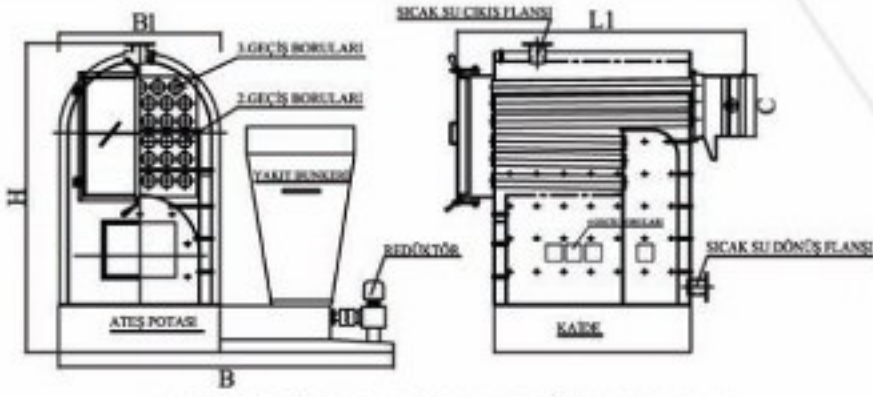

KSK 4 (YSK) SERİSİ

OTOMATİK YÜKLEMELİ 4 GEÇİŞLİ STOKERLİ SICAK SU KAZANI

NOT:500.000 KCAL / H KAPASİTEYE KADAR
YANDAN STOKERLİDİR VE ÖLÇÜLER BU ŞEKİLEDİR.

NOT:500.000 KCAL / H KAPASİTEDEN SONRA
ÖNDEN STOKERLİDİR VE ÖLÇÜLER BU ŞEKİLEDİR.

ÖLÇÜ TABLOSU

Kod	Kapasite (kcal/h)	(B1) (mm)	(B) (mm)	(L1) (mm)	(L) (mm)	(H) (mm)	Baca Çıkışı (C) (mm)	Sıcak Su Gidiş-Dönüş
KSK-4-100	100.000	800	1800	1800	-	1900	200x250	65
KSK-4-120	120.000	900	1900	1770	-	2200	250x300	80
KSK-4-150	150.000	900	1900	2000	-	2200	250x300	80
KSK-4-180	180.000	900	1900	2300	-	2200	250x300	80
KSK-4-200	200.000	900	1900	2150	-	2350	250x300	100
KSK-4-250	250.000	900	2200	2450	-	2350	250x300	100
KSK-4-300	300.000	1100	2400	2250	-	2450	350x400	100
KSK-4-350	350.000	1100	2400	2550	-	2450	350x400	100
KSK-4-400	400.000	1330	2650	2250	-	2600	400x400	125
KSK-4-450	450.000	1330	2650	2450	-	2600	400x400	125
KSK-4-500	500.000	1330	2650	2670	-	2600	400x400	125
KSK-4-550	550.000	1330	-	2850	4850	2600	400x400	125
KSK-4-600	600.000	1430	-	2610	4610	2750	400x450	125
KSK-4-650	650.000	1430	-	2800	4800	2750	400x450	125
KSK-4-700	700.000	1430	-	3000	5000	2750	400x450	125
KSK-4-750	750.000	1500	-	2800	4800	2900	450x500	125
KSK-4-800	800.000	1500	-	3050	5050	2900	450x500	125
KSK-4-900	900.000	1600	-	3000	5000	3000	500x550	125
KSK-4-1000	1.000.000	1600	-	3200	5200	3000	500x550	125