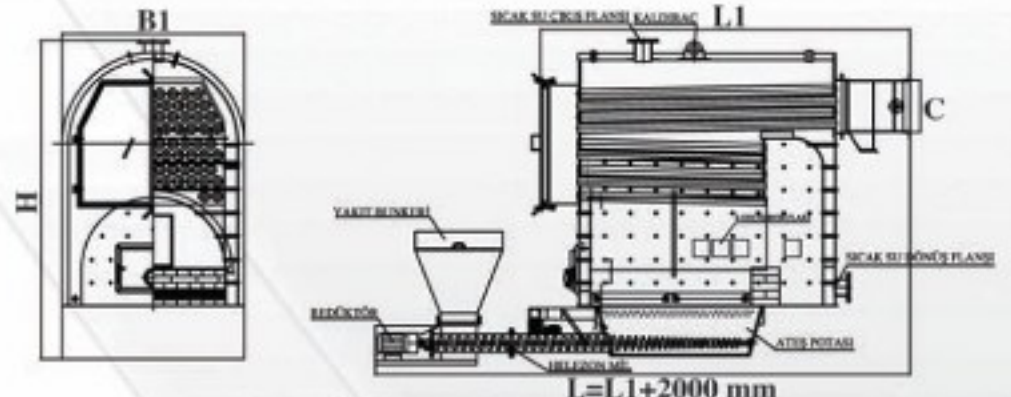

KSK 4 (YSK) SERİSİ

OTOMATİK YÜKLEMELİ 4 GEÇİŞLİ STOKERLİ SICAK SU KAZANI

NOT:500.000 KCAL / H KAPASİTEYE KADAR
YANDAN STOKERLİDİR VE ÖLÇÜLER BU ŞEKİLEDİR.

NOT:500.000 KCAL / H KAPASİTEDEN SONRA
ÖNDEN STOKERLİDİR VE ÖLÇÜLER BU ŞEKİLEDİR.

ÖLÇÜ TABLOSU

Kod	Kapasite (kcal/h)	(B1) (mm)	(B) (mm)	(L1) (mm)	(L) (mm)	(H) (mm)	Baca Çıkışı (C) (mm)	Sıcak Su Gidiş-Dönüş
KSK-4-100	100.000	800	1800	1800	-	1900	200x250	65
KSK-4-120	120.000	900	1900	1770	-	2200	250x300	80
KSK-4-150	150.000	900	1900	2000	-	2200	250x300	80
KSK-4-180	180.000	900	1900	2300	-	2200	250x300	80
KSK-4-200	200.000	900	1900	2150	-	2350	250x300	100
KSK-4-250	250.000	900	2200	2450	-	2350	250x300	100
KSK-4-300	300.000	1100	2400	2250	-	2450	350x400	100
KSK-4-350	350.000	1100	2400	2550	-	2450	350x400	100
KSK-4-400	400.000	1330	2650	2250	-	2600	400x400	125
KSK-4-450	450.000	1330	2650	2450	-	2600	400x400	125
KSK-4-500	500.000	1330	2650	2670	-	2600	400x400	125
KSK-4-550	550.000	1330	-	2850	4850	2600	400x400	125
KSK-4-600	600.000	1430	-	2610	4610	2750	400x450	125
KSK-4-650	650.000	1430	-	2800	4800	2750	400x450	125
KSK-4-700	700.000	1430	-	3000	5000	2750	400x450	125
KSK-4-750	750.000	1500	-	2800	4800	2900	450x500	125
KSK-4-800	800.000	1500	-	3050	5050	2900	450x500	125
KSK-4-900	900.000	1600	-	3000	5000	3000	500x550	125
KSK-4-1000	1.000.000	1600	-	3200	5200	3000	500x550	125