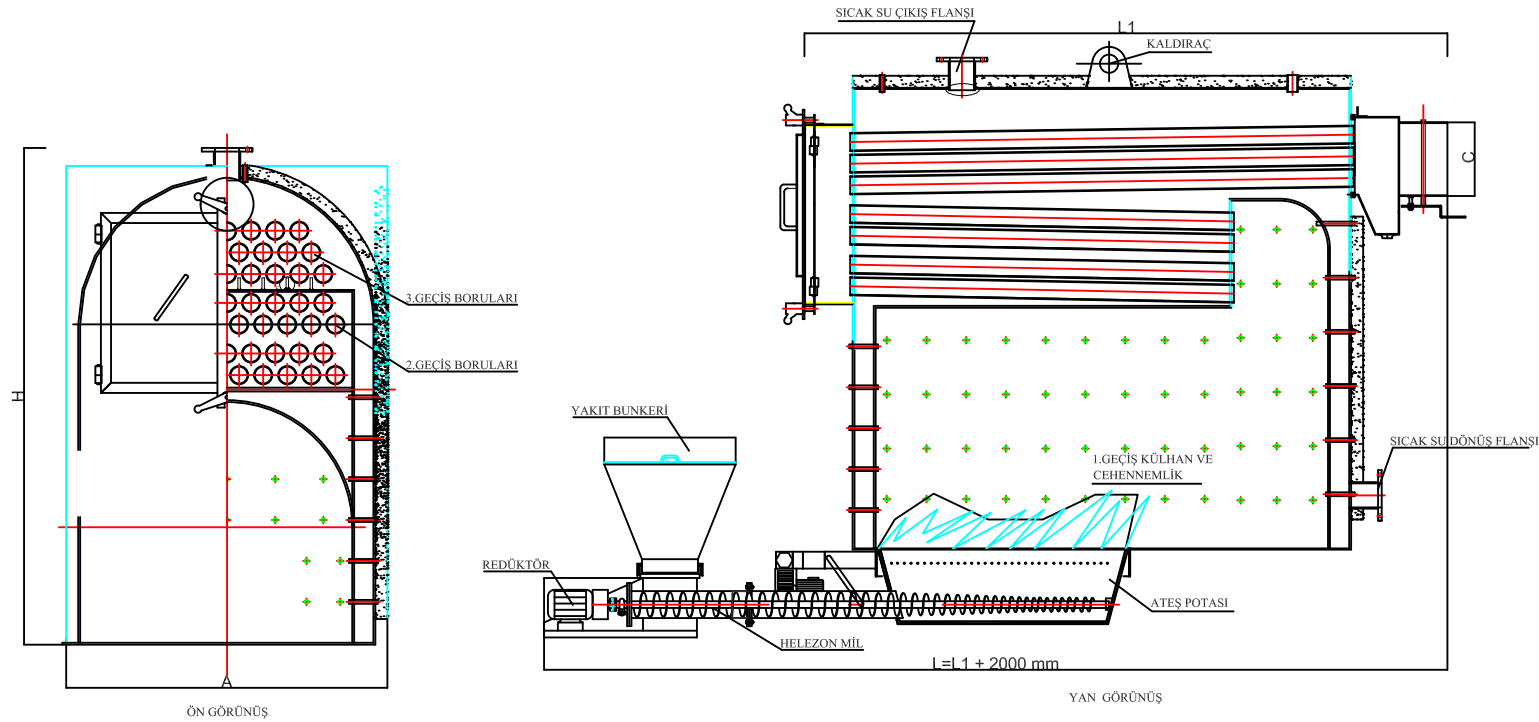

NOT:500.000 KCAL / H  
KAPASİTEYE KADAR  
YANDAN STOKERLİDİR  
VE ÖLÇÜLER BU  
ŞEKİLDEDİR.

NOT:500.000 KCAL / H  
KAPASİTEDEN SONRA  
ÖNDEN STOKERLİDİR VE  
ÖLÇÜLER BU  
ŞEKİLDEDİR.